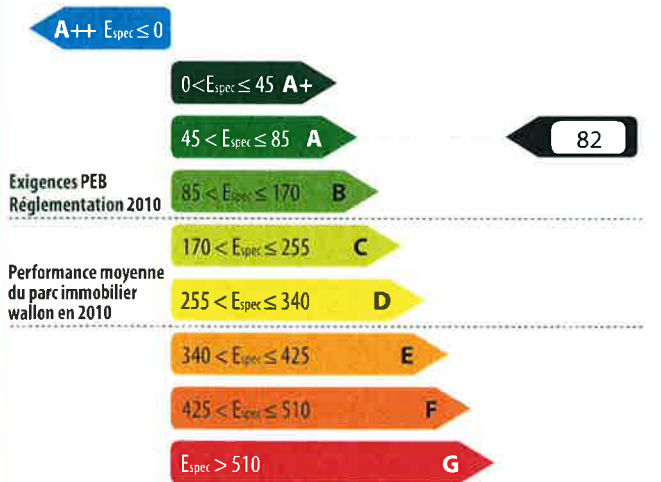

Performance énergétique

La consommation théorique totale d'énergie primaire de ce logement est de ..... **9 730 kWh/an**

Surface de plancher chauffé : ..... **119 m²**

Consommation spécifique d'énergie primaire : ..... **82 kWh/m².an**